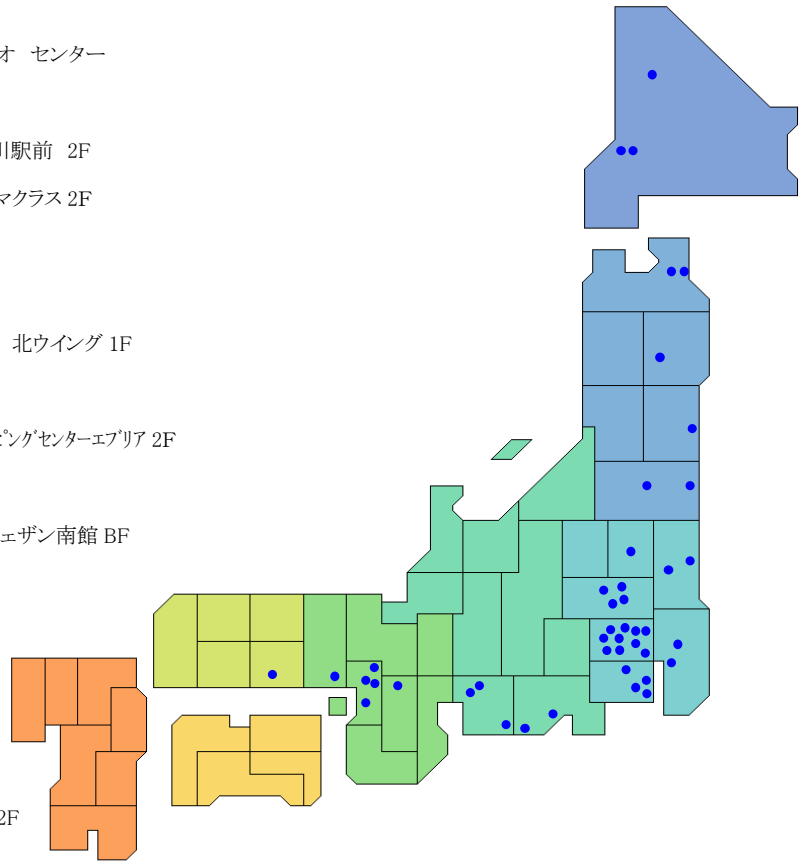

店舗一覧(2015年11月1日現在)

北海道

札幌パセオ店	札幌市北区北六条西2丁目 札幌パセオ センター B1F
イオンモール旭川駅前店	旭川市宮下通7-2-5 イオンモール旭川駅前 2F
札幌マルヤマクラス店	札幌市中央区南1条西27-1-1 マルヤマクラス 2F

東北

仙台エスパル店	仙台市青葉区中央1-1-1 エスパル 1F
八戸ヴィアノヴァ店	八戸市十三日町1番地 VIA NOVA 内 北ウイング 1F
八戸ラピア店	八戸市江陽2-14-1 ラピア 1F
いわきエブリア店	いわき市鹿島町米田字日渡5 鹿島ショッピングセンターエブリア 2F
福島エスパル店	福島市栄町1-1 エスパル福島 2F
盛岡フェザン店	盛岡市盛岡駅前通1-44 盛岡駅ビル・フェザン南館 BF

関東

田無アスタ店	西東京市田無町2-1-1 アスタ 2F
アトレ目黒店	品川区上大崎2-16-9 アトレ目黒店A館 4F
ひばりが丘パルコ店	西東京市ひばりが丘1-1-1 ひばりが丘パルコ 2F
アトレ大森店	大田区大森北1-6-16 アトレ大森店 2F
北千住マルイ店	足立区千住3-92 北千住マルイ 3F
国分寺マルイ店	東京都国分寺市南町3-20-3 国分寺マルイ 2F
調布パルコ店	東京都調布市小島町1-38 調布パルコ 2F
昭島モリタウン店	昭島市田中町562-1 モリタウン 本館1F
多摩センター三越店	多摩市落合1-46-1 多摩センター三越 1F
大宮そごう店	さいたま市大宮区桜木町1-6 大宮そごう 1F
マルイファミリー志木店	志木市本町5-26-1 マルイファミリー志木店 4F
春日部西武店	春日部市粕壁東2-5-1 武春日部店 3F
アズ熊谷店	熊谷市筑波2-115 アズ熊谷 3F
ウイング上大岡店	横浜市港南区上大岡西1-6-1 ウイング上大岡 2F
たまプラーザ店	横浜市青葉区美が丘1-7 東急百貨店たまプラーザ店 2F
マルイファミリー海老名店	海老名市中央1-6-1 マルイファミリー海老名店 3F
ウイング久里浜店	横須賀市久里浜4-4-10 ウイング久里浜 2F
津田沼パルコ店	船橋市前原西2-18-1 津田沼パルコ A館 1F
ユアエルム八千代台店	八千代市八千代台東1-1-10 ユアエルム京成 2F
ユアエルム成田店	成田市公津の杜4-5-3 成田ユアエルム 1F
水戸エクセル店	水戸市宮町1-1-1 エクセル 3F
LALA ガーデンつくば店	つくば市小野崎字千駄蒨278-1 LALA ガーデンつくば 1F
FKD 宇都宮店	栃木県宇都宮市今泉町237 FKD 宇都宮店 2F

中部・北陸

丸井静岡店	静岡市葵区御幸町6-10 丸井静岡店 A館 2F
ザザシティ浜松店	浜松市中区鍛冶町15 ザザシティ浜松 西館1F
豊橋カルミア店	豊橋市花田町西宿無番地 カルミア 3F
THE MALL 春日井店	春日井市六軒屋町字東丘22 THEMALL 春日井 1F
名古屋丸栄店	名古屋市栄名古屋市中区栄3-3-1 丸栄 4F

関西

奈良ファミリー店	奈良市西大寺東町2-4-1 ならファミリー 3F
阿倍野キーズモール店	大阪市阿倍野区阿倍野筋1-6-1 キーズモール 3F
泉北パンジョ店	堺市南区茶山台1-3-1 パンジョ 2F
樟葉店	枚方市楠葉花園町15-1 京阪百貨店 3F
御影クラッセ店	神戸市東灘区御影中町3-2-1 御影クラッセ 2F
西武高槻店	高槻市白梅町4-1 西武高槻店 2F

中国・四国

ゆめタウン倉敷店	倉敷市笹沖1274-1 ゆめタウン倉敷 2F
----------	------------------------

以上 44 店舗